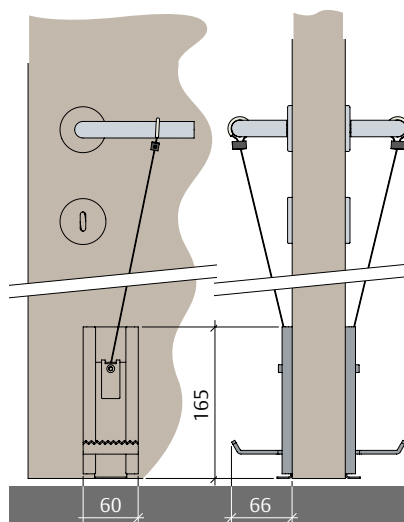

Im Handumdrehen
einsatzbereit und dabei
kostengünstig

Die Installation ist denkbar einfach und verlangt kein Vorwissen. Der gesamte Vorgang dauert weniger als fünf Minuten und ist mit dem mitgelieferten Werkzeug durchführbar. Im Installationsset ist jeweils das Material für die Vorder- und Rückseite einer Tür enthalten. Der intelligente Klemmmechanismus und die zuverlässige Klebtechnologie machen die Montage noch einfacher.

Lässt sich einfach
reinigen und ist daher
auch attraktiv für
Krankenhäuser,
Pflegerheime und
andere sozial-
medizinische Ein-
richtungen

schematische
Darstellung

Technische Daten

Material	Rostfreier Edelstahl
Grösse	Breite: 60 mm / Höhe: 165 mm / Tiefe: 65 mm
Zugkraft auf Drücker	5,4 N
Befestigung	Auf Türblatt mit doppelseitigem Klebeband
Set	Bestehend aus 2 Stk. Fusstüröffner komplett, Reinigungstuch, Werkzeugset, Klebeband, Hinweiskleber, Montageanleitung
Artikelnummer	N-1011
Zubehör	Kein Zubehör notwendig
Montagezeit	Unter 5 Minuten